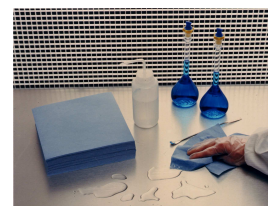

Reinraum-Verbrauchsmaterialien

- Tupfer (Swabs)
- Dokumentationswaren (Papierwaren)
- Gesichtsmasken
- Handschuhe (Glove Liner)
- Verbrauchsmaterialien für Raumpflege („Wall wash“- und Mop-Systeme)

Reinigungstücher

- Partikel-, fusselarme oder auch sterile Wisch- und Poliertücher
- Mit Lösungs- und Reinigungsmedien getränkte, fusselarme Tücher

Adhäsive, abziehbare Staubbindebeläge

- 30 Lagen selbstklebende PE-Folie
- Verschiedene Größen, kundenspezifische Formate auf Anfrage
- Standardfarbe weiß, weitere Farben auf Anfrage
- Geeignet für Schleusen, Umkleiden, Durchreichen und Gänge

Reinraum-Mobiliar aus Edelstahl

- verschweißte Arbeitstische
- Tische für Laminarboxen
- modulare Bänke
- Gebrauchsmöbel, Stühle, Hocker
- Schreibpulte, Schränke, Regale und Zubehör

ESD-Schuhe, -Verbrauchsmaterialien, -Verpackung